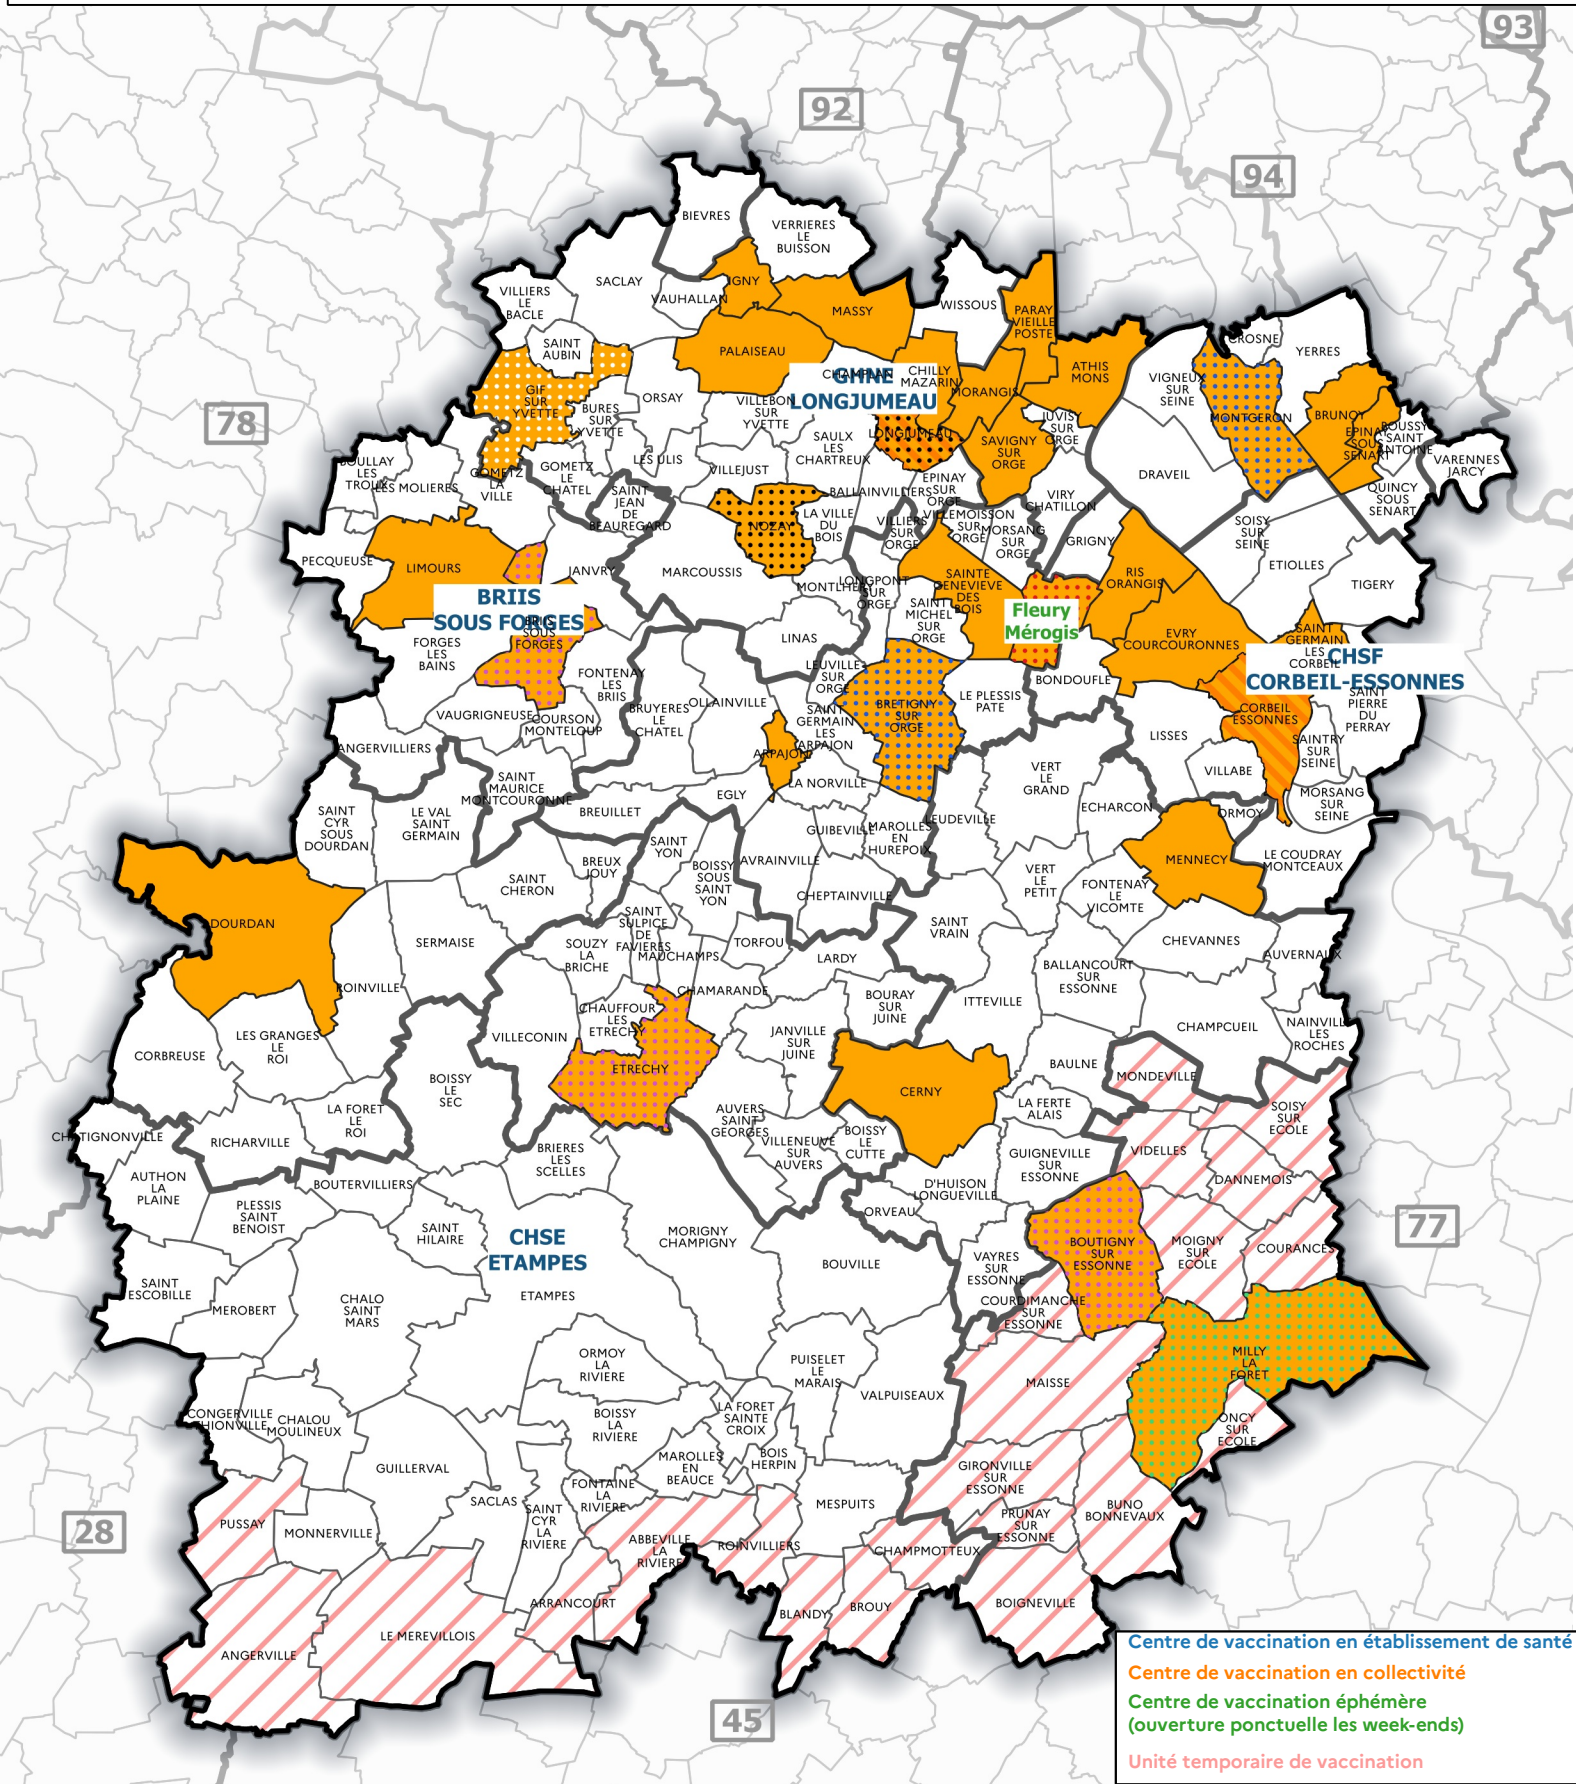

CENTRES DE VACCINATION DE L'ESSONNE OUVERTS

AU 9/7/2021

Réalisé le 9/7/2021
 Par : DDT91/STP/BCT/SIG
 Source : © IGN BD CARTO/Préfecture
 Classement : 18_Risques
 Tous droits de reproduction réservés

- | | | |
|---|--|--|
|  Limite départementale |  Fermé à compter du 26/06 |  Fermé du 01 au 15/08 |
|  Limite intercommunale |  Fermé à compter du 02/07 |  Fermé du 02 au 23/08 |
|  Limite communale |  Fermé à compter du 12/07 |  Fermé du 23 au 30/08 |
| |  Fermé à compter du 09/08 |  Fermé en août |